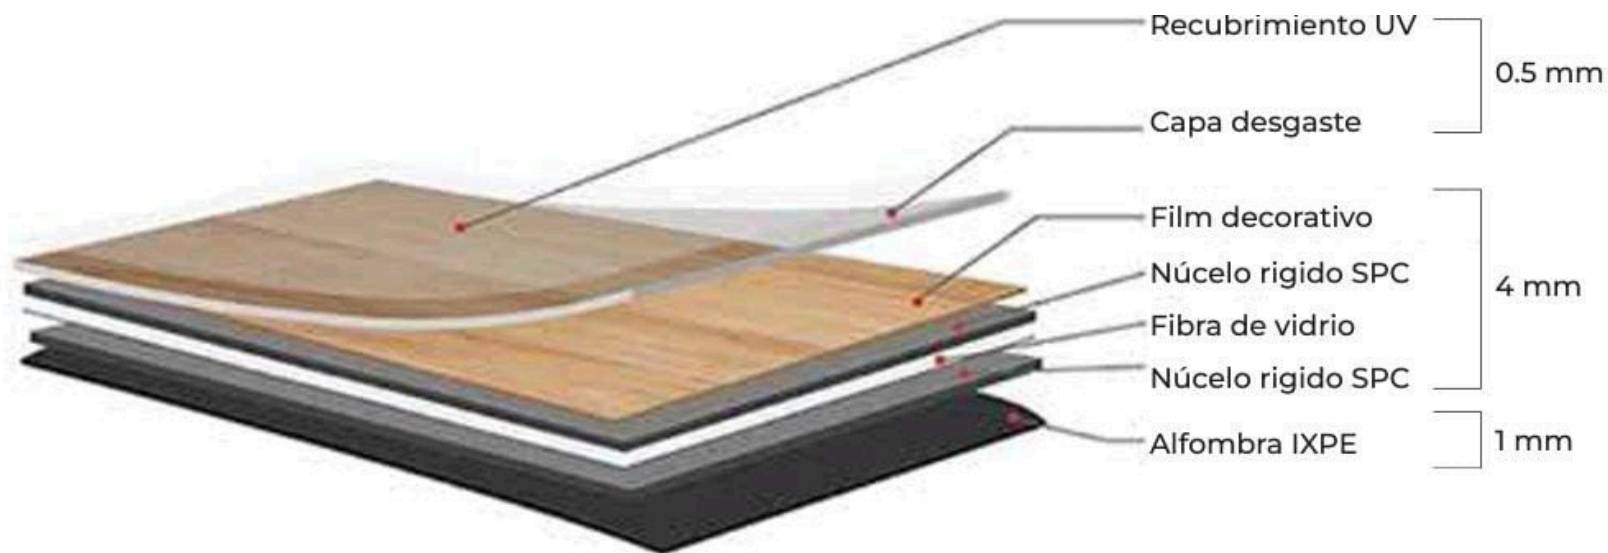

MADERDECK

1525 x 230 x 5.5 mm

Equivalencia en m²= 0.3507

Peso por tabla=2.91 kg por pza

Antiderrapante

Ecofriendly

Resistente
al agua

Resistente
a manchas

Instalación
sencilla

Naturalmente
cálido

Dimensiones	
Largo	1525 mm
Ancho	230 mm
Espesor	4.5 mm
Espesor bajo capa foam	1 mm
Espesor Total	5 mm
Peso por tabla	Conversión en m ²
2.91 por pza.	0.3507

- **Resistencia a la lluvia y el sol**