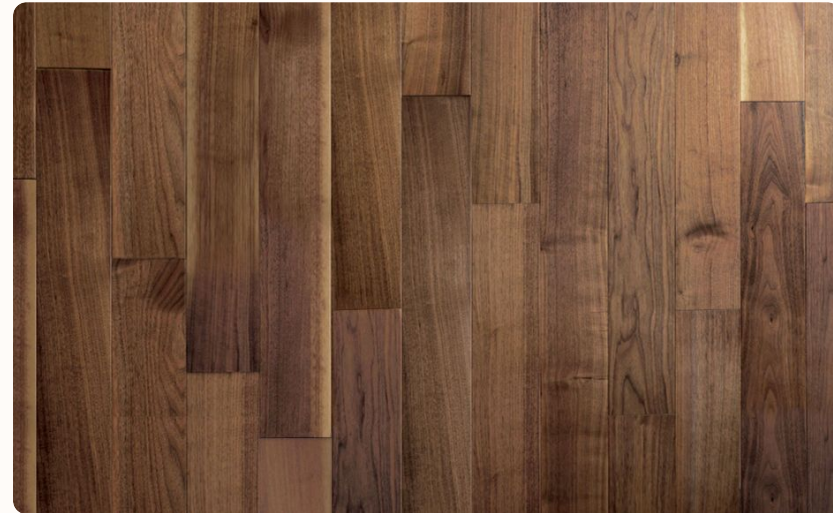

Nogal Americano

El Nogal Americano ofrece una apariencia sofisticada con sus tonos oscuros y veteados. Su elegante presencia añade calidez y carácter a cualquier espacio.

Medidas:

- Largo: 1.90m (Diversos)
- Ancho: 19cm
- Grosor: Espesor: 14mm/3mm (Chapa)

Características:

- Presentación: Caja por 2.888 m2 (Contiene 8-9 piezas)
- Flotante / Adhesivo
- Chapa: Madera 100% natural

Garantía: 20 años (revisar términos y condiciones)