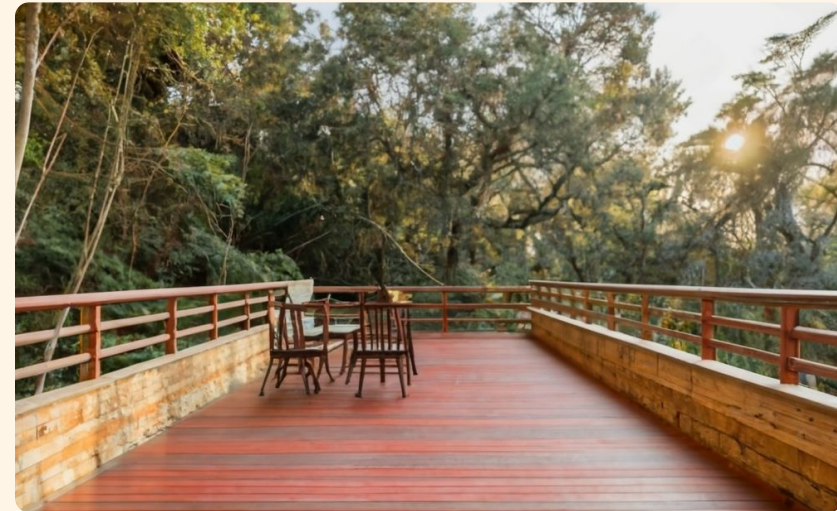

Deck Cumarú

El Deck Cumarú es una elección perfecta para aquellos que buscan una superficie elegante y resistente al aire libre. Sus tonos cálidos y su grano único brindan un aspecto exquisito. Ya sea que desees un espacio rústico o moderno, el Deck Cumarú se adapta a cualquier estilo. Atrévete a crear un ambiente acogedor y sofisticado con este magnífico material.

Deck Teca

El Deck Teca es sinónimo de elegancia y sofisticación. La belleza natural de la madera de teca, combinada con su resistencia excepcional, lo convierte en una opción popular para áreas al aire libre. Lo más destacado de la Teca es su capacidad innata para resistir el agua, lo que la convierte en la elección perfecta para aplicaciones en áreas húmedas, como entornos junto a piscinas o spas.

Deck Garapa

El Deck Garapa es una opción versátil y duradera para transformar tus espacios exteriores. Su color amarillo dorado y su grano suave crean una apariencia elegante y natural. Ya sea que desees un deck para tu patio, balcón o jardín, el Deck Garapa te ofrece una solución elegante y de bajo mantenimiento.

Deck Bálsamo

El Deck Bálsamo es una opción única que agrega calidez y estilo a tus espacios al aire libre. Su tono rojizo y su grano distintivo crean una apariencia rústica y natural. Si buscas un deck que se destaque y brinde un ambiente acogedor, el Deck Bálsamo es la elección perfecta para ti.