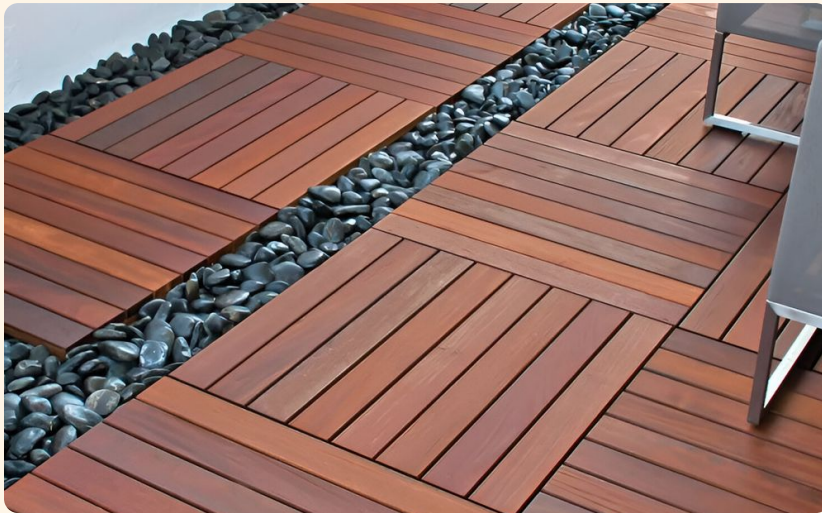

Deck Cumarú

El Deck Cumarú es una elección perfecta para aquellos que buscan una superficie elegante y resistente al aire libre. Sus tonos cálidos y su grano único brindan un aspecto exquisito. Ya sea que desees un espacio rústico o moderno, el Deck Cumarú se adapta a cualquier estilo. Atrévete a crear un ambiente acogedor y sofisticado con este magnífico material.

Deck Bálsamo

El Deck Bálsamo es una opción única que agrega calidez y estilo a tus espacios al aire libre. Su tono rojizo y su grano distintivo crean una apariencia rústica y natural. Si buscas un deck que se destaque y brinde un ambiente acogedor, el Deck Bálsamo es la elección perfecta para ti.

Tile Cumarú

El Tile Cumarú es una solución práctica y elegante para revestir tus espacios al aire libre. Estas baldosas de madera natural son fáciles de instalar y ofrecen una apariencia sofisticada y contemporánea. Eleva la estética de tu terraza, balcón, alberca o jardín con la belleza natural del Tile Cumarú.